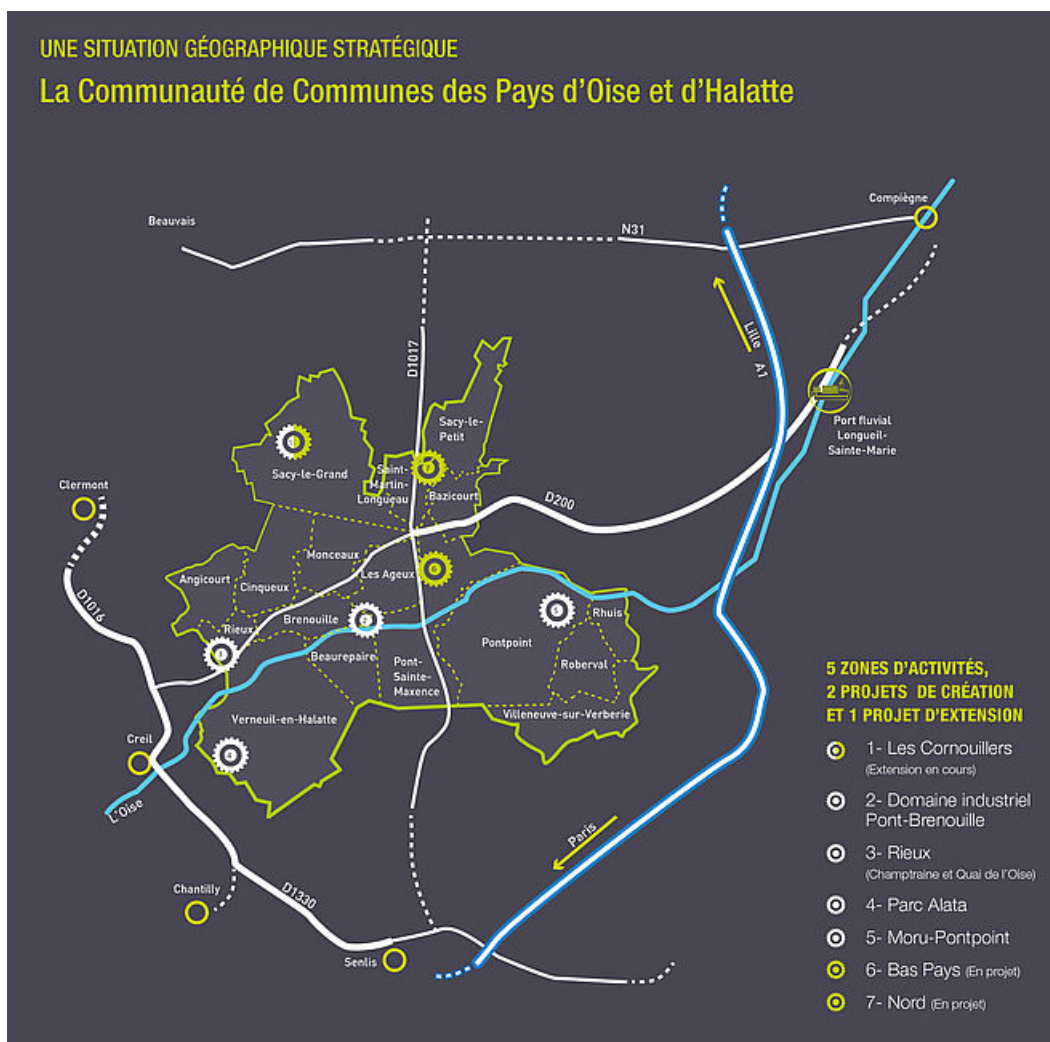

# Les zones d'activités en projet

UNE SITUATION GÉOGRAPHIQUE STRATÉGIQUE

La Communauté de Communes des Pays d'Oise et d'Halatte

## EN CHIFFRES

- > 35 000 habitants (dont 13 000 habitants dans la ville centre de Pont-Sainte-Maxence)
- > 17 communes (sur une superficie de 14 000 ha)
- > 22 201 € - revenu médian par an
- > 2 046 établissements actifs (dont 6,3 % dans l'industrie,
- > 5,4 % des établissements de 10 salariés et +)
- > 20,3 % des emplois dans le secteur de l'industrie
- > (13,6 % en France)
- > 25,9 % de la population diplômée
- > de l'enseignement supérieur (24,3 % France)
- > 13,5 % - taux de chômage (10 % en France)