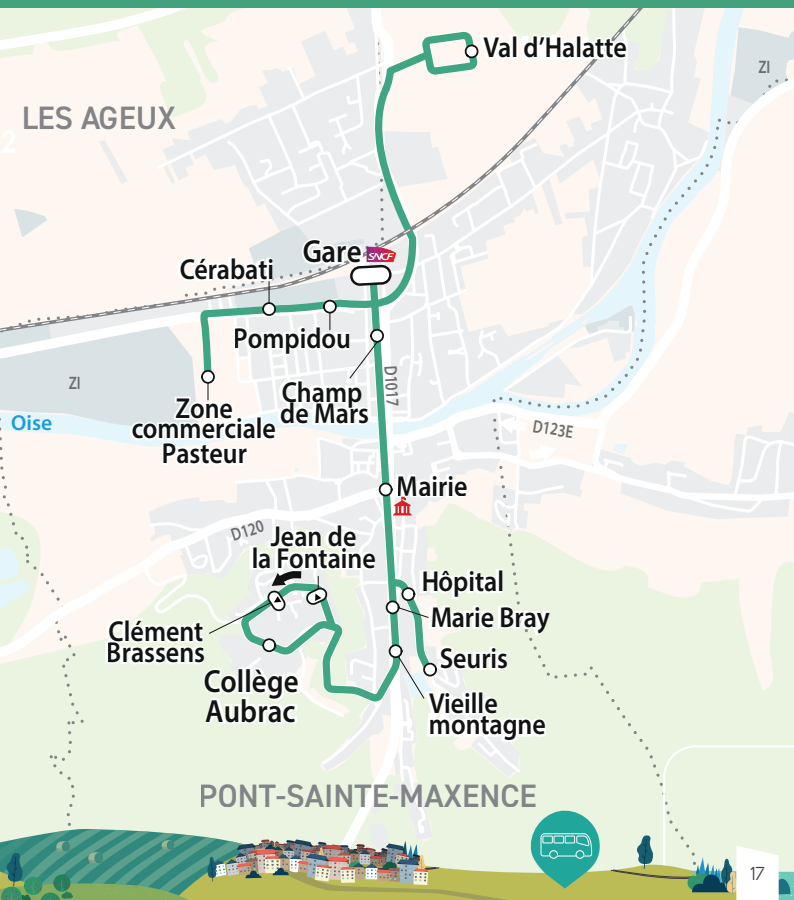

ligne régulière week-end

Pont-Sainte-Maxence

Le samedi - toute l'année

Pont-Sainte-Maxence											
Val d'Halatte	07:40	08:40	09:50	11:12	12:36	13:46	15:30	16:30	17:40	19:23	20:30
Gare	07:46	08:46	09:56	11:18	12:42	13:52	15:36	16:36	17:46	19:29	20:36
Pompidou	07:49	08:49	09:59	11:21	12:45	13:55	15:39	16:39	17:49	19:32	20:39
Cérabati	07:51	08:51	10:01	11:23	12:47	13:57	15:41	16:41	17:51	19:34	20:41
Zone commerciale Pasteur	07:52	08:52	10:02	11:24	12:48	13:58	15:42	16:42	17:52	19:35	20:42
Cérabati	07:53	08:53	10:03	11:25	12:49	13:59	15:43	16:43	17:53	19:36	20:43
Pompidou	07:55	08:55	10:05	11:27	12:51	14:01	15:45	16:45	17:55	19:38	20:45
Champ de Mars	07:56	08:56	10:06	11:28	12:52	14:02	15:46	16:46	17:56	19:39	20:46
Mairie	07:59	08:59	10:09	11:31	12:55	14:05	15:49	16:49	17:59	19:42	20:49
Hôpital	-	09:03	-	11:35	-	14:09	-	16:53	-	19:46	20:53
Seuris	-	09:05	-	11:37	-	14:11	-	16:55	-	19:48	20:55
Marie Bray	08:02	09:07	10:12	11:39	12:58	14:13	15:52	16:57	18:02	19:50	20:57
Vieille Montagne	08:04	09:09	10:14	11:41	13:00	14:15	15:54	16:59	18:04	19:52	20:59
Jean de la Fontaine	08:06	09:11	10:16	11:43	13:02	14:17	15:56	17:01	18:06	19:54	21:01
Clément Brassens	08:07	09:12	10:17	11:44	13:03	14:18	15:57	17:02	18:07	19:55	21:02
Collège Aubrac	08:08	09:13	10:18	11:45	13:04	14:19	15:58	17:03	18:08	19:56	21:03