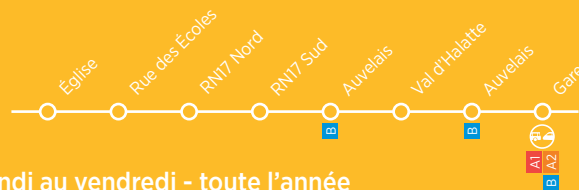

Pont-Sainte-Maxence • Saint-Martin-Longueau

Du lundi au vendredi - toute l'année

Saint-Martin-Longueau • Pont-Sainte-Maxence

Du lundi au vendredi - toute l'année

Pont-Sainte-Maxence

Gare	06:25	07:25	08:29	09:18	10:50	12:16	13:52	15:17	16:27	17:17	18:17	19:17	20:19	22:19
Auvelais	06:32	07:32	08:36	09:25	10:57	12:23	13:59	15:24	16:34	17:24	18:24	19:24	20:26	22:26
Val d'Halatte	06:34	07:34	08:38	09:27	10:59	12:25	14:01	15:26	16:36	17:26	18:26	19:26	20:29	22:28
Auvelais	06:36	07:36	08:40	09:29	11:01	12:27	14:03	15:28	16:38	17:28	18:28	19:28	20:30	22:30
Saint-Martin-Longueau														
RN17 Sud	06:41	07:41	08:45	09:34	11:06	12:32	14:08	15:33	16:43	17:33	18:33	19:33	20:35	22:35
RN17 Nord	06:43	07:43	08:47	09:36	11:08	12:34	14:10	15:35	16:45	17:35	18:35	19:35	20:37	22:37
Rue des Écoles	06:44	07:44	08:48	09:37	11:09	12:35	14:11	15:36	16:46	17:36	18:36	19:36	20:38	22:38
Église	-	07:47	08:51	09:40	-	-	-	-	-	-	-	-	-	-

Saint-Martin-Longueau

Église	-	-	-	-	-	-	-	-	-	16:02	16:49	17:46	18:46	-	-
Rue des Écoles	05:59	06:59	08:04	08:52	10:24	11:50	13:26	14:50	16:05	16:52	17:49	18:49	19:48	21:48	
RN17 Nord	06:00	07:00	08:05	08:53	10:25	11:51	13:27	14:51	16:06	16:53	17:50	18:50	19:49	21:49	
RN17 Sud	06:02	07:02	08:07	08:55	10:27	11:53	13:29	14:53	16:08	16:55	17:52	18:52	19:51	21:51	
Pont-Sainte-Maxence															
Auvelais	06:08	07:08	08:13	09:01	10:33	11:59	13:35	14:59	16:14	17:01	17:58	18:58	19:57	21:57	
Val d'Halatte	06:10	07:10	08:15	09:03	10:35	12:01	13:37	15:01	16:16	17:03	18:00	19:00	19:59	21:59	
Auvelais	06:12	07:12	08:17	09:05	10:37	12:03	13:39	15:03	16:18	17:05	18:02	19:02	20:01	22:01	
Gare	06:18	07:18	08:23	09:11	10:43	12:09	13:45	15:09	16:24	17:11	18:08	19:08	20:07	22:07	