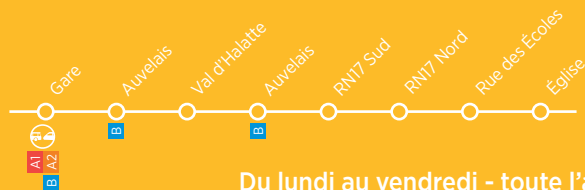

Pont-Sainte-Maxence • Saint-Martin-Longueau

Du lundi au vendredi - toute l'année

Saint-Martin-Longueau • Pont-Sainte-Maxence

Du lundi au vendredi - toute l'année

Pont-Sainte-Maxence

Gare	06:25	07:25	08:29	09:18	10:50	12:16	13:52	15:17	16:27	17:17	18:17	19:17	20:19	22:19
Auvelais	06:32	07:32	08:36	09:25	10:57	12:23	13:59	15:24	16:34	17:24	18:24	19:24	20:26	22:26
Val d'Halatte	06:34	07:34	08:38	09:27	10:59	12:25	14:01	15:26	16:36	17:26	18:26	19:26	20:29	22:28
Auvelais	06:36	07:36	08:40	09:29	11:01	12:27	14:03	15:28	16:38	17:28	18:28	19:28	20:30	22:30
Saint-Martin-Longueau														
RN17 Sud	06:41	07:41	08:45	09:34	11:06	12:32	14:08	15:33	16:43	17:33	18:33	19:33	20:35	22:35
RN17 Nord	06:43	07:43	08:47	09:36	11:08	12:34	14:10	15:35	16:45	17:35	18:35	19:35	20:37	22:37
Rue des Écoles	06:44	07:44	08:48	09:37	11:09	12:35	14:11	15:36	16:46	17:36	18:36	19:36	20:38	22:38
Église	-	07:47	08:51	09:40	-	-	-	-	-	-	-	-	-	-

Saint-Martin-Longueau

Église	-	-	-	-	-	-	-	-	-	16:02	16:49	17:46	18:46	-	-
Rue des Écoles	05:59	06:59	08:04	08:52	10:24	11:50	13:26	14:50	16:05	16:52	17:49	18:49	19:48	21:48	
RN17 Nord	06:00	07:00	08:05	08:53	10:25	11:51	13:27	14:51	16:06	16:53	17:50	18:50	19:49	21:49	
RN17 Sud	06:02	07:02	08:07	08:55	10:27	11:53	13:29	14:53	16:08	16:55	17:52	18:52	19:51	21:51	
Pont-Sainte-Maxence															
Auvelais	06:08	07:08	08:13	09:01	10:33	11:59	13:35	14:59	16:14	17:01	17:58	18:58	19:57	21:57	
Val d'Halatte	06:10	07:10	08:15	09:03	10:35	12:01	13:37	15:01	16:16	17:03	18:00	19:00	19:59	21:59	
Auvelais	06:12	07:12	08:17	09:05	10:37	12:03	13:39	15:03	16:18	17:05	18:02	19:02	20:01	22:01	
Gare	06:18	07:18	08:23	09:11	10:43	12:09	13:45	15:09	16:24	17:11	18:08	19:08	20:07	22:07	