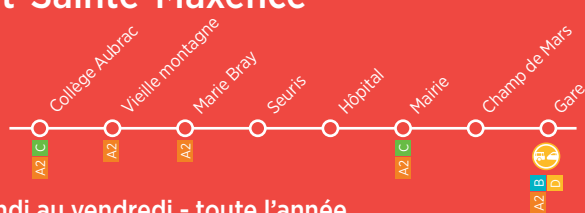

Pont-Sainte-Maxence

Du lundi au vendredi - toute l'année

Pont-Sainte-Maxence

Du lundi au vendredi - toute l'année

Pont-Sainte-Maxence																		
Gare	06:27	07:29	-	08:28	09:27	10:27	11:20	12:20	13:20	14:27	15:20	16:20	17:18	18:18	19:18	20:18	21:18	22:18
Champ de Mars	06:30	07:32	07:40	08:31	09:30	10:30	11:23	12:23	13:23	14:30	15:23	16:23	17:21	18:21	19:21	20:21	21:21	22:21
Mairie	06:33	07:35	07:47	08:34	09:33	10:33	11:26	12:26	13:26	14:33	15:26	16:26	17:24	18:24	19:24	20:23	21:23	22:23
Hôpital	06:37	07:39	-	08:38	09:37	10:37	11:30	12:30	13:30	14:37	15:30	16:30	17:28	18:28	19:28	20:25	21:25	22:25
Seuris	06:39	07:41	-	08:40	09:39	10:39	11:32	12:32	13:32	14:39	15:32	16:32	17:30	18:30	19:30	20:27	21:27	22:27
Marie Bray	06:42	07:44	07:54	08:43	09:42	10:42	11:35	12:35	13:35	14:42	15:35	16:35	17:33	18:33	19:33	20:29	21:29	22:29
Vieille montagne	06:43	07:45	07:56	08:44	09:43	10:43	11:36	12:36	13:36	14:43	15:36	16:36	17:34	18:34	19:34	20:30	21:30	22:30
Jean de la Fontaine	06:45	07:47	07:58	08:46	09:45	10:45	11:38	12:38	13:38	14:45	15:38	16:38	17:36	18:36	19:36	20:31	21:31	22:31
Clément Brassens	06:46	07:48	07:59	08:47	09:46	10:46	11:39	12:39	13:39	14:46	15:39	16:39	17:37	18:37	19:37	20:32	21:32	22:32
Collège Aubrac	06:47	07:59	08:02	08:51	09:47	10:47	11:40	12:40	13:40	14:47	15:40	16:40	17:38	18:38	19:38	20:33	21:33	22:33